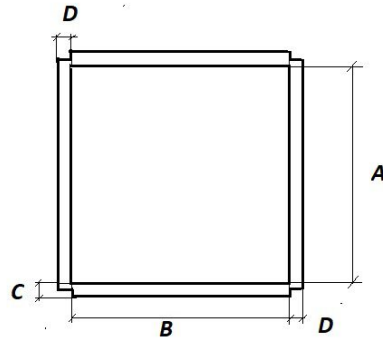

КАСЕТОН МП-1

- А. Висота дзеркала касетона- 335/545 мм.
- В. Довжина дзеркала касетона- 335/545 мм.
- С. Горизонтальний стик касетона- 18мм.
- Д. Вертикальний стик касетона -18мм.
- Е. Глибина касетона -24мм.