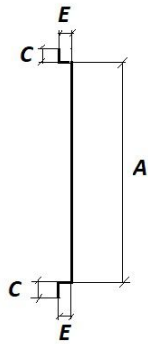

КАСЕТОН МП-1

- А. Висота дзеркала касетона- 335/545 мм.
- В. Довжина дзеркала касетона- 335/545 мм.
- С. Горизонтальний стик касетона- 18мм.
- Д. Вертикальний стик касетона -18мм.
- Е. Глибина касетона -24мм.