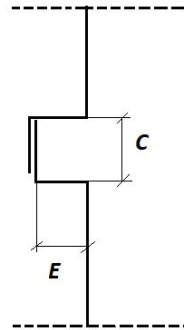

КАСЕТОН МП-1

- А. Висота дзеркала касетона- 335/545 мм.
- В. Довжина дзеркала касетона- 335/545 мм.
- С. Горизонтальний стик касетона- 18мм.
- Д. Вертикальний стик касетона -18мм.
- Е. Глибина касетона -24мм.