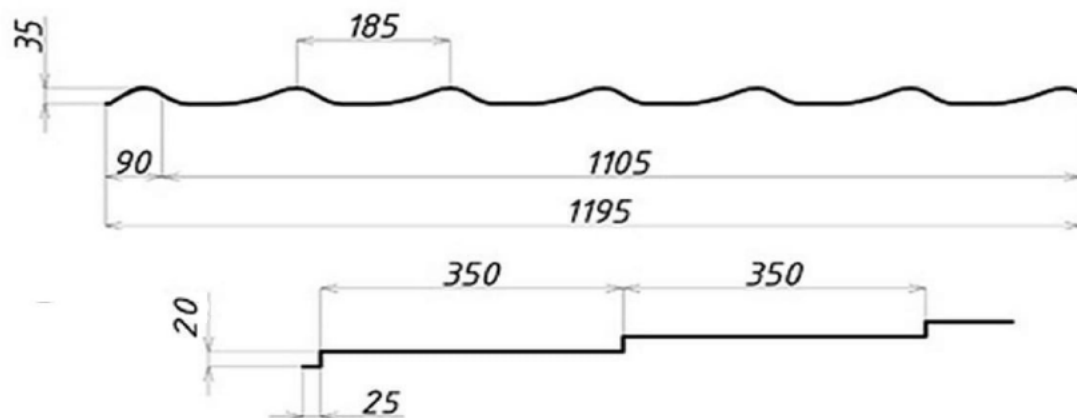

Металлочерепица MONTEREY

Металлочерепица Monterey — стильное и долговечное кровельное покрытие. Активно используется для устройства кровли зданий различного назначения в том числе исторических, поскольку геометрия профиля приближена к форме натуральной черепицы из глины.